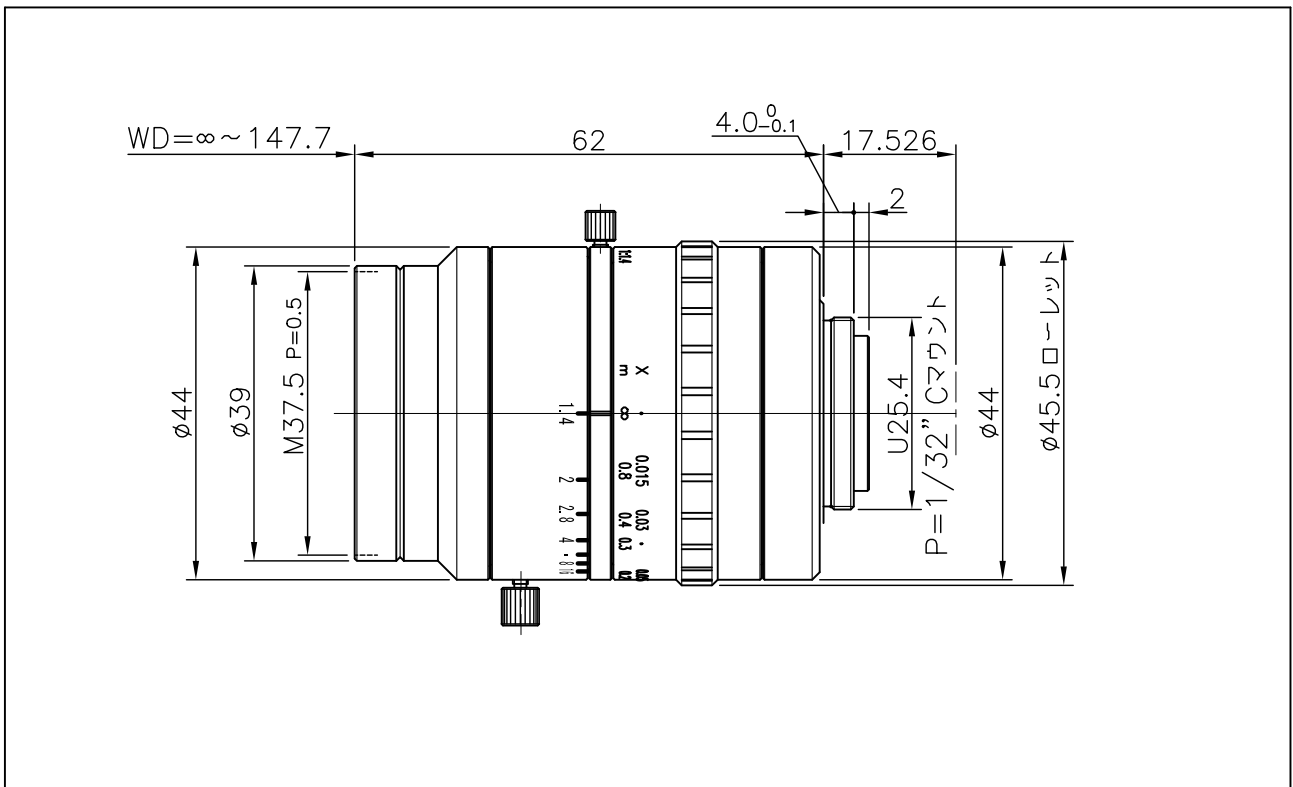

HF1214J

型名	HF1214J	
用途	5メガピクセル対応マシンビジョンレンズ	
焦点距離	12mm	
至近倍率	-0.072X	
撮影距離	147.7mm~INF	
最大口径比	1.4(∞時)	
画角 (HXV)	1/3型	22.29°X16.80°
	1/2型	29.47°X22.29°
	2/3型	39.75°X30.35°
TVディストーション	1/3型	-0.20%
	1/2型	-0.29%
	2/3型	-0.31%
質量	-	
最大適合センサーサイズ	2/3型	
マウント	Cマウント	
フィルターネジ径	M37.5 P=0.5	

※上記数値は、すべて設計値です。